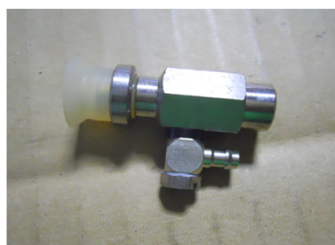

CONVUM
PFG-30-F

PANASONIC
N4911N03-007

SMC
ZP25BF

項次	類別	品名	廠牌	型號	數量		備註
					新品	中古	
1	空壓元件	吸盤	Convum	NAPATS-10A-10-FE	1		
2	空壓元件	吸盤	Convum	NAPFTS-50-30-SE-0	1		
3	空壓元件	吸盤	Convum	PAG-50-F-RA	78		
4	空壓元件	吸盤	Convum	PCG-18	166		
5	空壓元件	吸盤	Convum	PEG-15X45-SE	8		

項次	類別	品名	廠牌	型號	數量		備註
6	空壓元件	吸盤	Convum	PFG-20B-N	67		
7	空壓元件	吸盤	Convum	PFG-30-F	50		
8	空壓元件	吸盤	Convum	PFG-50-S1	5		
9	空壓元件	吸盤	Convum	PFG-8A-SE	49		
10	空壓元件	吸盤	Convum	PFZG-10A	34		
11	空壓元件	吸盤	Convum	PFZG-50	10		
12	空壓元件	吸盤	Convum	PGF-25-F	7		
13	空壓元件	吸盤	Convum	PJG-10-F	152		
14	空壓元件	吸盤	Convum	PJG-15	54		
15	空壓元件	吸盤	Convum	PJG-15Z	22		
16	空壓元件	吸盤	Convum	PJG-20	122		
17	空壓元件	吸盤	Panasonic	N491CR6	35		
18	空壓元件	吸盤	Panasonic	N4911N03-007	19		
19	空壓元件	吸盤	PISCO	VP20BN	46		

項次	類別	品名	廠牌	型號	數量		備註
20	空壓元件	吸盤	PISCO	VP20BS	5		
21	空壓元件	吸盤	PISCO	VP20LBS	5		
22	空壓元件	吸盤	PISCO	VP40BN	12		
23	空壓元件	吸盤	PISCO	VP6RN	10		
24	空壓元件	吸盤	PISCO	VP40RN	1		
25	空壓元件	吸盤	PISCO	VPA30RN6J	10		
26	空壓元件	吸盤	PISCO	VPC6-10RN41	9		
27	空壓元件	吸盤	SMC	INO-3769-522-50UCL	20		
28	空壓元件	吸盤	SMC	ZP25BF	27		
29	空壓元件	吸盤	SMC	ZP32BF-X19	43		
30	空壓元件	吸盤	SMC	ZP50BN	4		
31	空壓元件	吸盤	SMC	ZPR40DN-08-A8	33		
32	空壓元件	吸盤	SMC	ZPR40UNK10-06-A14	19		
33	空壓元件	吸盤	SMC	ZPT13CS-A6	113		